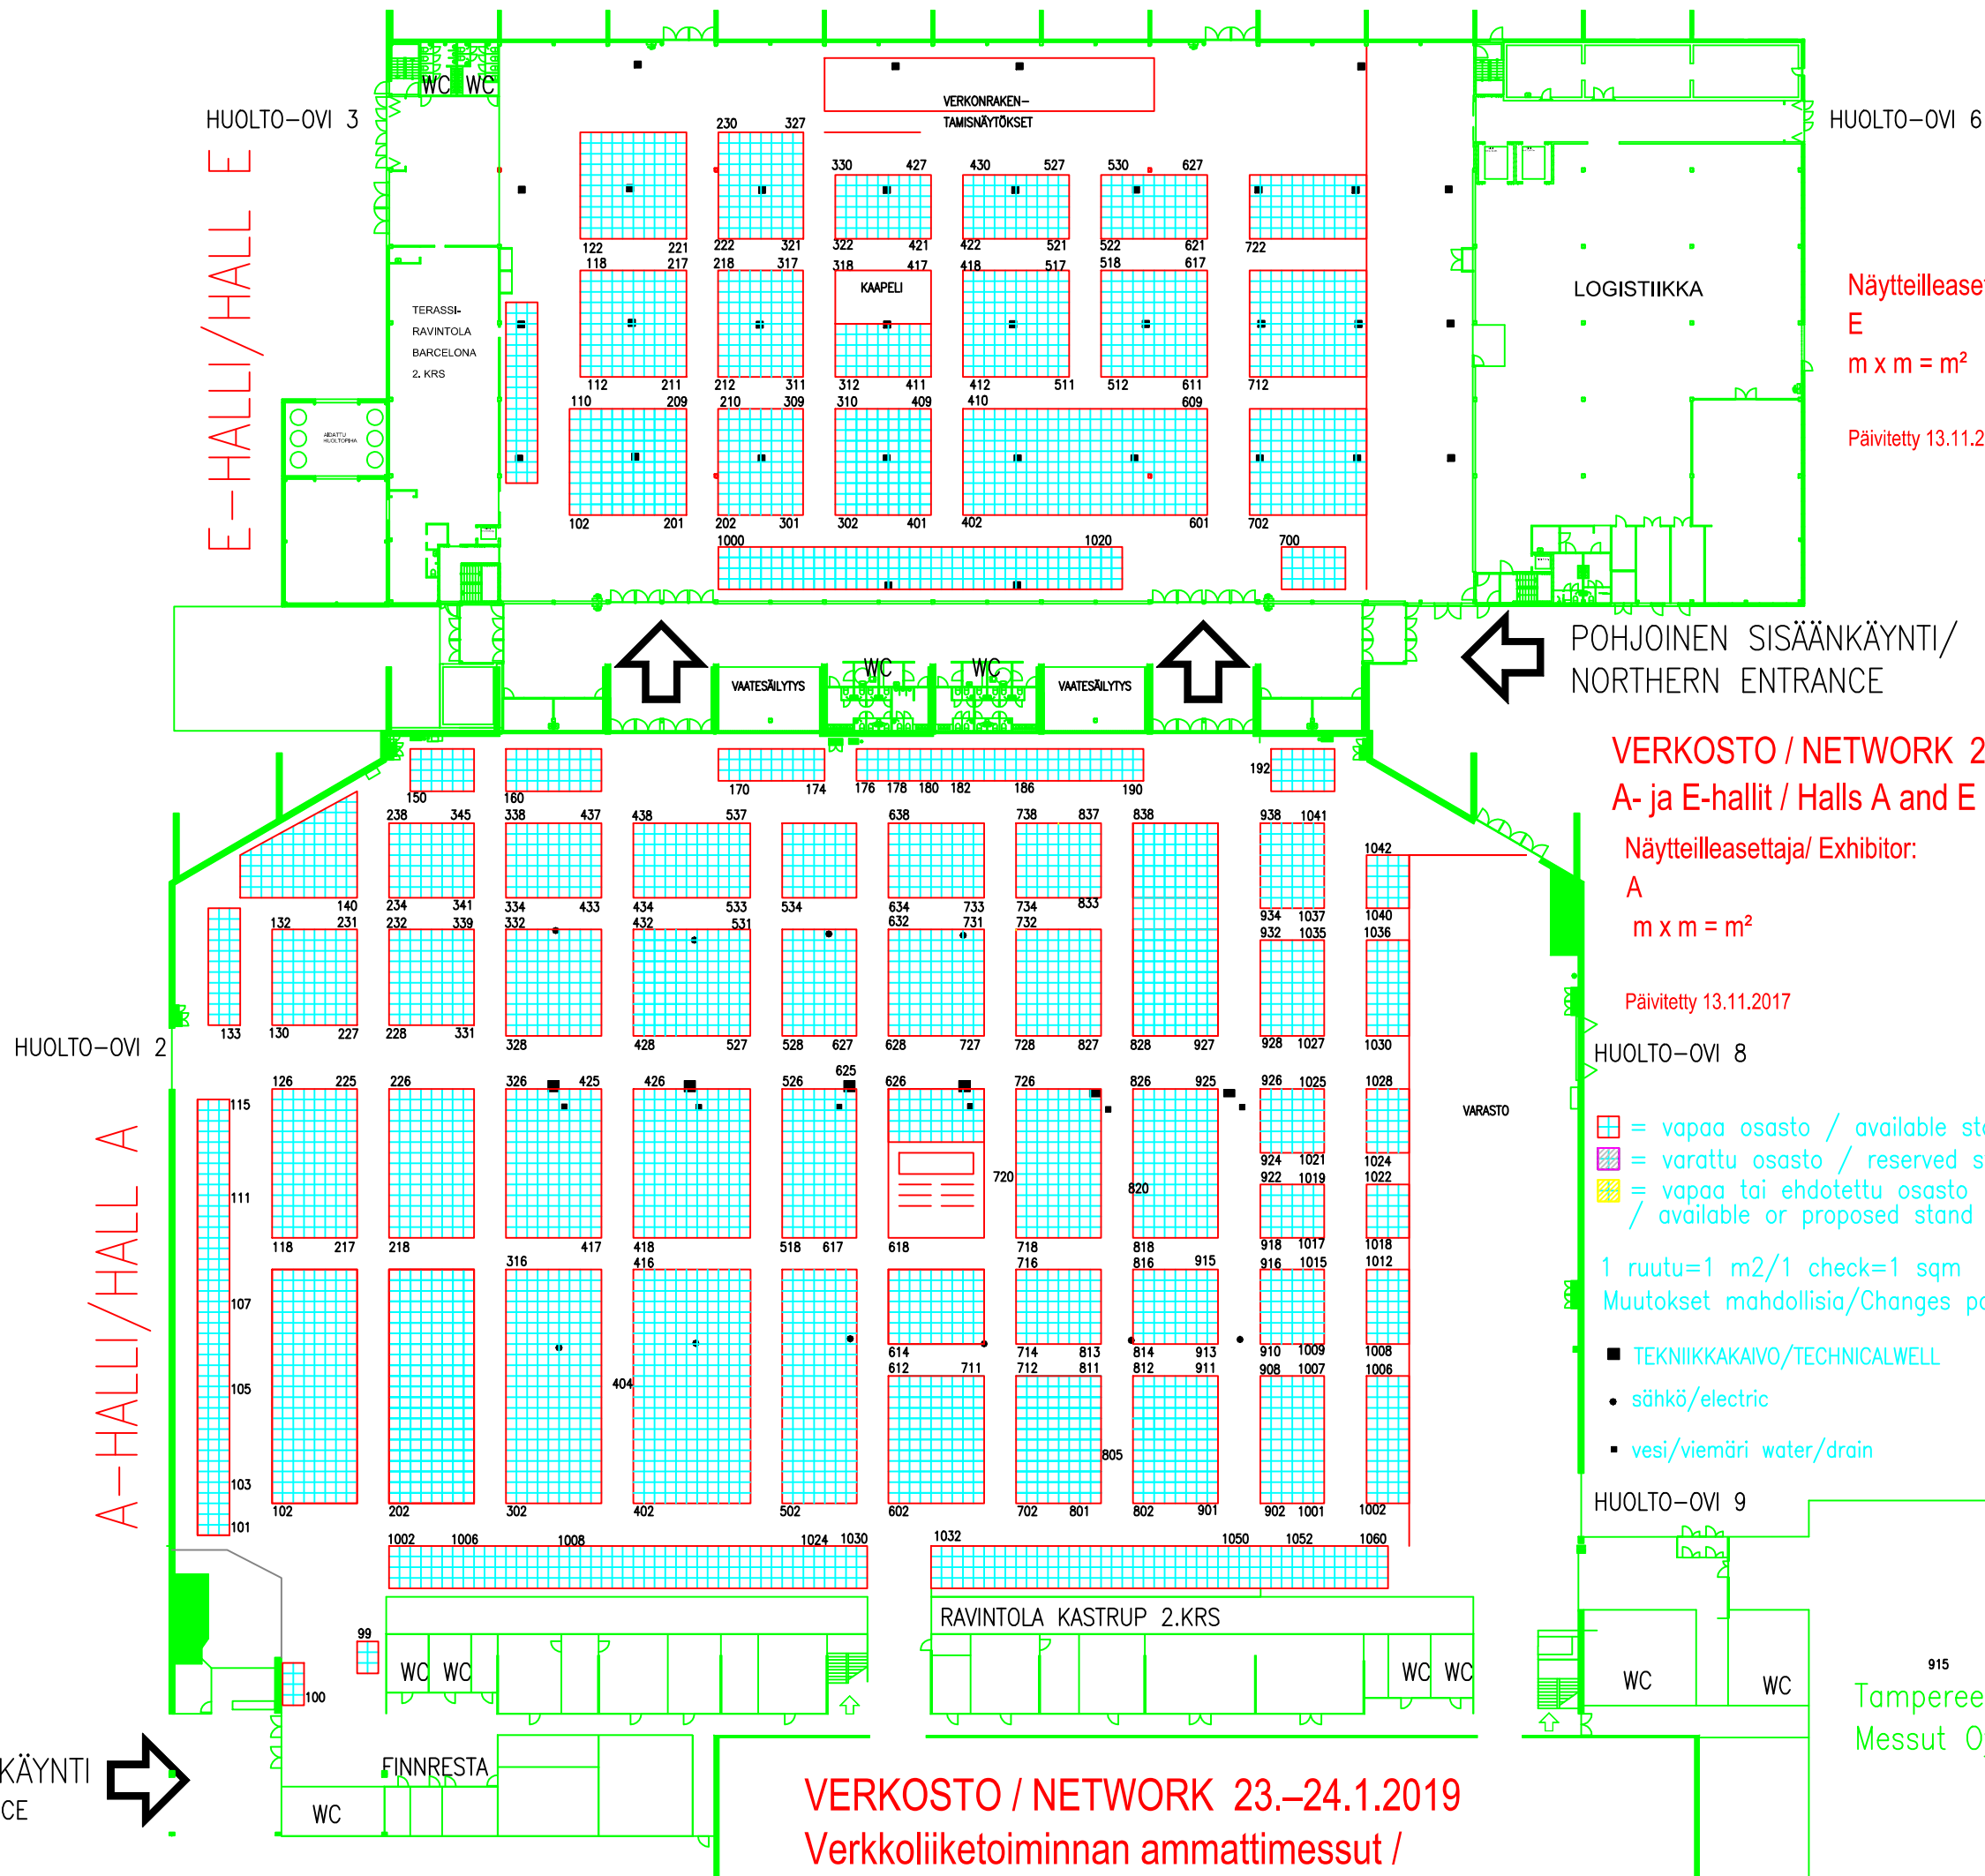

# VERKOSTO 2019 23.1.-24.1.2019

Näytteilleasettaja/ Exhibitor:  
E  
m x m = m<sup>2</sup>  
Päivitetty 13.11.2017

VERKOSTO / NETWORK 23.-24.1.2019  
A- ja E-hallit / Halls A and E  
Näytteilleasettaja/ Exhibitor:  
A  
m x m = m<sup>2</sup>  
Päivitetty 13.11.2017

- = vapaa osasto / available stand
- = varattu osasto / reserved stand
- = vapaa tai ehdotettu osasto / available or proposed stand
- 1 ruutu=1 m<sup>2</sup>/1 check=1 sqm
- Muutokset mahdollisia/Changes possible
- TEKNIKKAKAIVO/TECHNICALWELL
- sähkö/electric
- vesi/viemäri water/drain

PÄÄSISÄÄNKÄYNTI  
MAIN ENTRANCE

VERKOSTO / NETWORK 23.-24.1.2019  
Verkkoliiketoiminnan ammattimessut /

915  
Tampereen  
Messut Oy